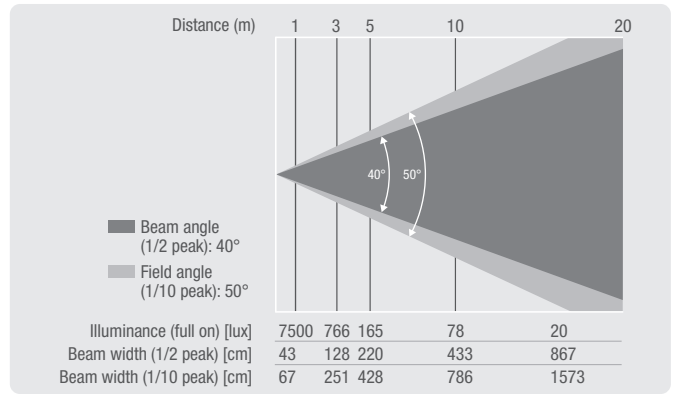

Photometric Measurements

Photometrische Messungen | Mesures Photométriques
Mediciones Fotométricas

THUNDER WASH 600 RGBW (CLTW600RGBW)

	Luminous flux	Chromaticity coordinates
All LEDs on	6700 lm	x 0.286 y 0.242
Red	840 lm	x 0.690 y 0.305
Green	2160 lm	x 0.184 y 0.722
Blue	575 lm	x 0.144 y 0.042
White	3130 lm	x 0.303 y 0.317