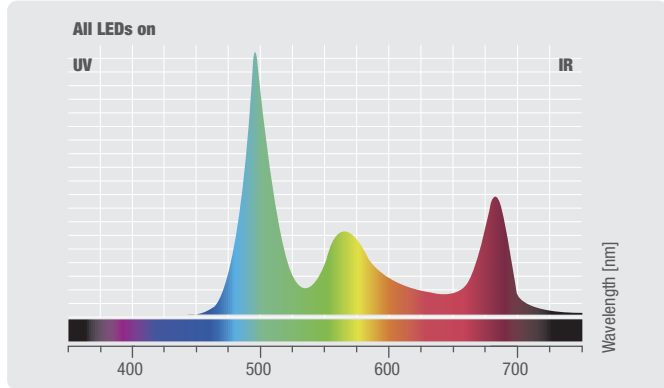

Photometric Measurements

Photometrische Messungen | Mesures Photométriques
Mediciones Fotométricas

THUNDER WASH 600 RGBW (CLTW600RGBW)

	Luminous flux	Chromaticity coordinates
All LEDs on	6700 lm	x 0.286 y 0.242
Red	840 lm	x 0.690 y 0.305
Green	2160 lm	x 0.184 y 0.722
Blue	575 lm	x 0.144 y 0.042
White	3130 lm	x 0.303 y 0.317